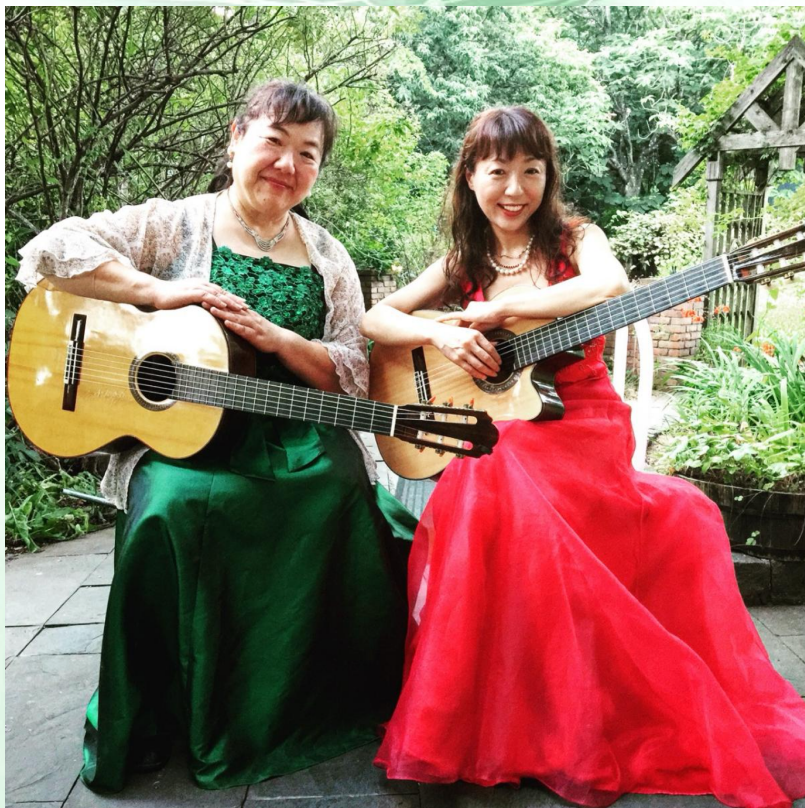

# 冬のリラックス♪ヒーリングギター

2023年2月23日(木) Emi & Mitapon

開演 13:30 (開場 13:00)

会場 パレット柏オープンスペース

事前予約制 入場無料 全席自由席

～ギター演奏～

越智恵美 (おち えみ)

クラシックギターを建孝三氏、柳真一郎氏に師事。  
ポピュラーギターを加山雄三のバックバンド、  
ハイパーランチーズメンバーの上原修氏に師事。  
都内、千葉近郊でのコンサートやイベント等、  
多数出演。Love Guitar♥細く長く続けていきたい。  
2016年にRelax and Healing 癒しのギターと  
題したCDアルバム「Kaze」を作成。  
2020年～数年間の癌闘病生活を経て、  
再びデュオ、ソロ、カルテットでライブ展開中。

みたぼん 三谷光恵 (みたにみつえ)

柏駅前、おおたかの森mikke、松葉町まつばRで  
ギター・ウクレレ教室をやっています。  
ギター文化館シニアコンクール1位、スペイン  
ギターコンクールマドゥラ賞、メルカリギター  
オーディション特別賞受賞

【ギター補助具開発】

初心者、お子様、お年寄り、障がい者の方まで  
ギターが簡単に弾ける、ユニバーサルデザインの  
「ギターの補助輪ギタぼん」を開発。さらに発  
展させたアイデアで特許取得。柏のおばちゃん発  
明家ギタリストです。youtubeに動画100本以上  
あります。←「みたぼん」で検索クラシック  
ギターの暖かく、美しい音色を楽しんでください。